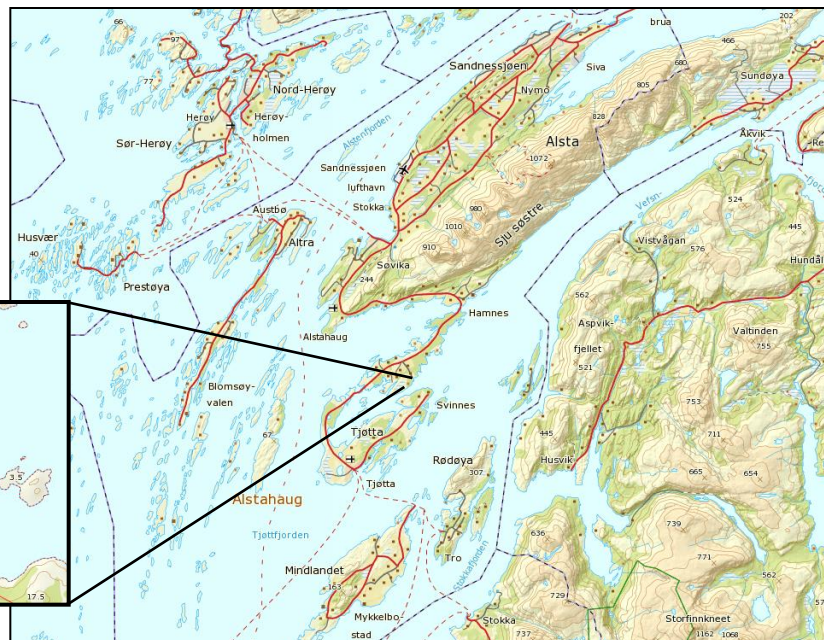

Til salgs: Tømmervika Panorama – sjøhus- og hyttefelt i Alstahaug

**Tilrettelagt område for rekreasjon,
aktiviteter og unike opplevelser på
Helgelandskysten.**

Selges som prosjekt eller pr. tomt:

8 sjøhustomter

5 hyttetomter med eget gårds- og bruksnr.

15 «nye» hyttetomter i området

Tomtestørrelser på mellom 625-1528 m²

Byggestart 2016

Fotomontasje hytter og sjøhus: Rana Hytta

Investering i ei hytte hos oss vil gi deg tilgang på vakker natur, frisk luft, samt tilrettelagte aktiviteter og opplevelser i umiddelbar nærhet. Til glede for alle i familien.

Tømmervika Opplevelsessenter er etablert landfast ved FV 17 og har siden 2006 tilbydd naturbaserte aktiviteter med opplevelser på hav og land på Helgeland & Helgelandskysten.

Opparbeiding av infrastruktur til tomtegrensene, og videreutvikling av flere servicetilbud, aktiviteter og opplevelser i nærområdet skjer fortløpende. 18- hulls fotballgolf er etablert, mens småbåthavn, kafè og vaktmestertjenester kommer.